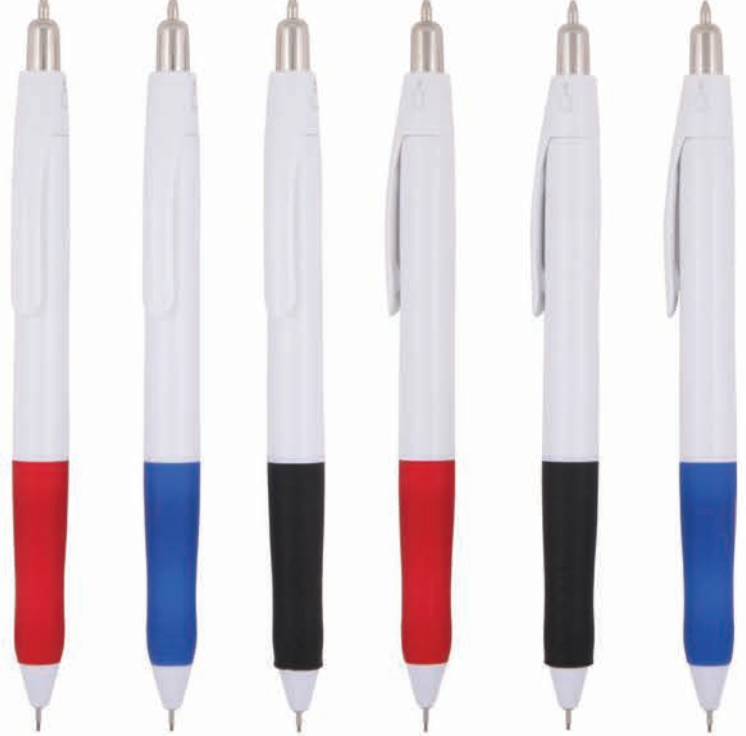

# 1006 Autoduo V

2 in 1  
Versatil - Tükenmez

İki Uçlu Kalem. Two Sided Pen With  
Versatil - Tükenmez Pencil and Ball-Pen.

Farklı Uç İle Yazmak İçin Turn Mechanical Pencil 180 To Be  
180 Derece Döndürün. Ready For Writing With Ball-Point Pen.

Diğer Uç ile Yazmaya Simply Continue Writing With  
Devam Edebilirsiniz. The Ball-Point Pen.

# 1007 Autoduo VT

İki Uçlu Kalem. Two Sided Pen With  
Versatil - Tükenmez Pencil and Ball-Pen.

Farklı Uç İle Yazmak İçin Turn Mechanical Pencil 180 To Be  
180 Derece Döndürün. Ready For Writing With Ball-Point Pen.