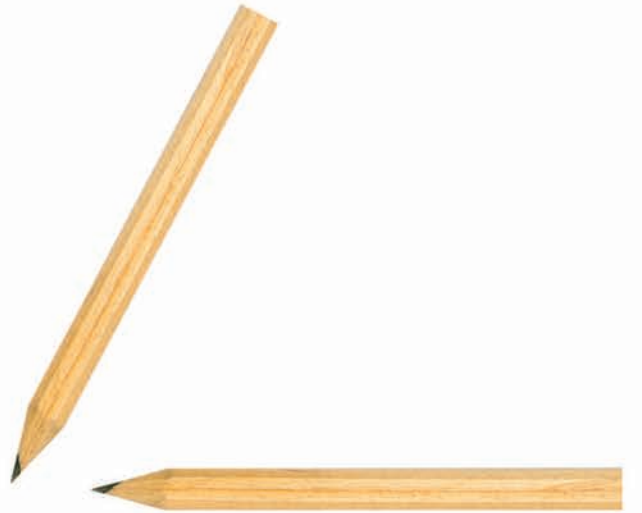

1389

Köşeli Mini Naturel Kurşun Kalem.