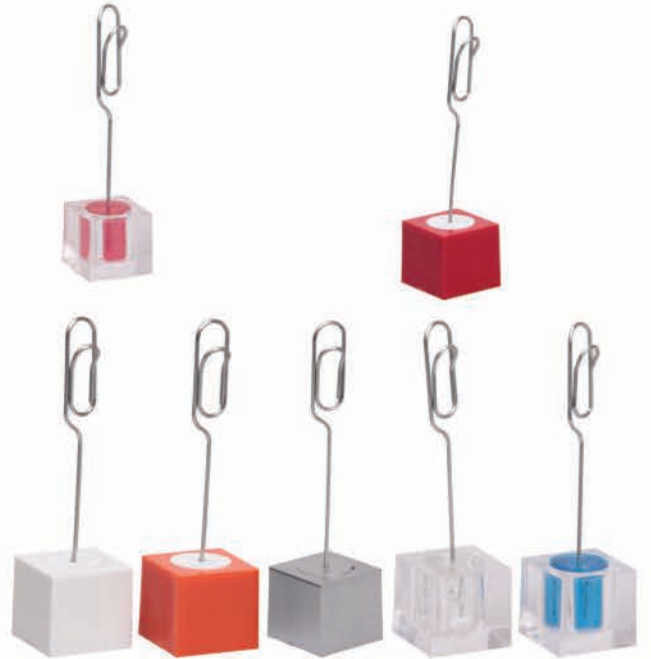

2720

2746

- Masa Üstü Telefon Tutacağı
- Kaymaz Taban

2704

Şeffaf

Mat Beyaz

- Bloknotluk
- 9 x 9 x 6,5 cm
- Kağıtsız

2703

- Gümüş Renk
- Bloknotluk
- 9 x 9 x 6,5 cm
- Kağıtsız

2942

- Dikiş Seti
- 6 x 5 x 1,5 cm

2709

- Bloknotluk
- 10,5 x 10 x 3,7 cm
- Not Tutacağı
- Kalem Bölmesi
- Kağıtsız

2947

Not Tutacağı

2946

Not Tutacağı

2515

- Bardak Altı
- Ebatı: Ø 9cm

2540

- Bardak Altı
- 4'lü Resim Çerçevesi

2655

Köşeli Plastik Kül Tablası

2960

- Saatli Para Tabagı
- Ebatı: Ø 16 cm

2961

- Para Tabagı
- Ebatı: Ø 16 cm

2962

- Para Tabagı
- Ebatı: 17 x 17,5 x 2,5 cm

8125
Termos Bardak

450 ml.

Baskı Türü : Serigraf / UV